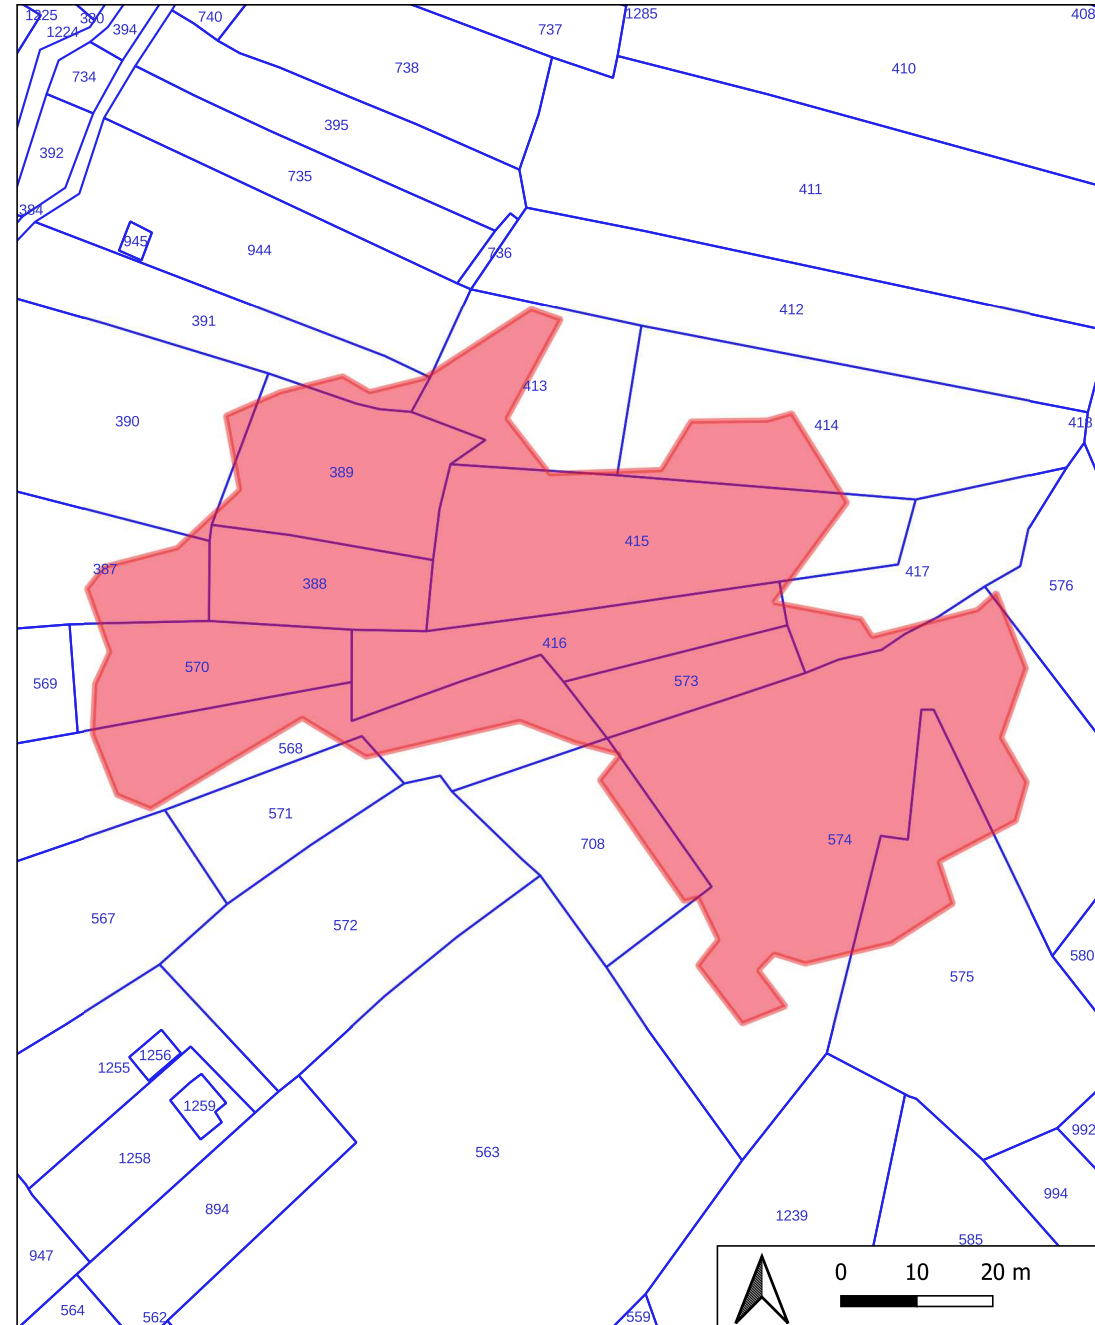

Evento del 25/08/2021 - Località Castagnara

INQUADRAMENTO SU CTR 1:25.000

INQUADRAMENTO SU CATASTALE

INQUADRAMENTO SU CTR 1:25.000

INQUADRAMENTO SU CATASTALE

INQUADRAMENTO SU CTR 1:25.000

INQUADRAMENTO SU CATASTALE

INQUADRAMENTO SU CTR 1:25.000

INQUADRAMENTO SU CATASTALE

Evento del 24/04/2021 - Località Monte Rasore

INQUADRAMENTO SU CTR 1:25.000

INQUADRAMENTO SU CATASTALE