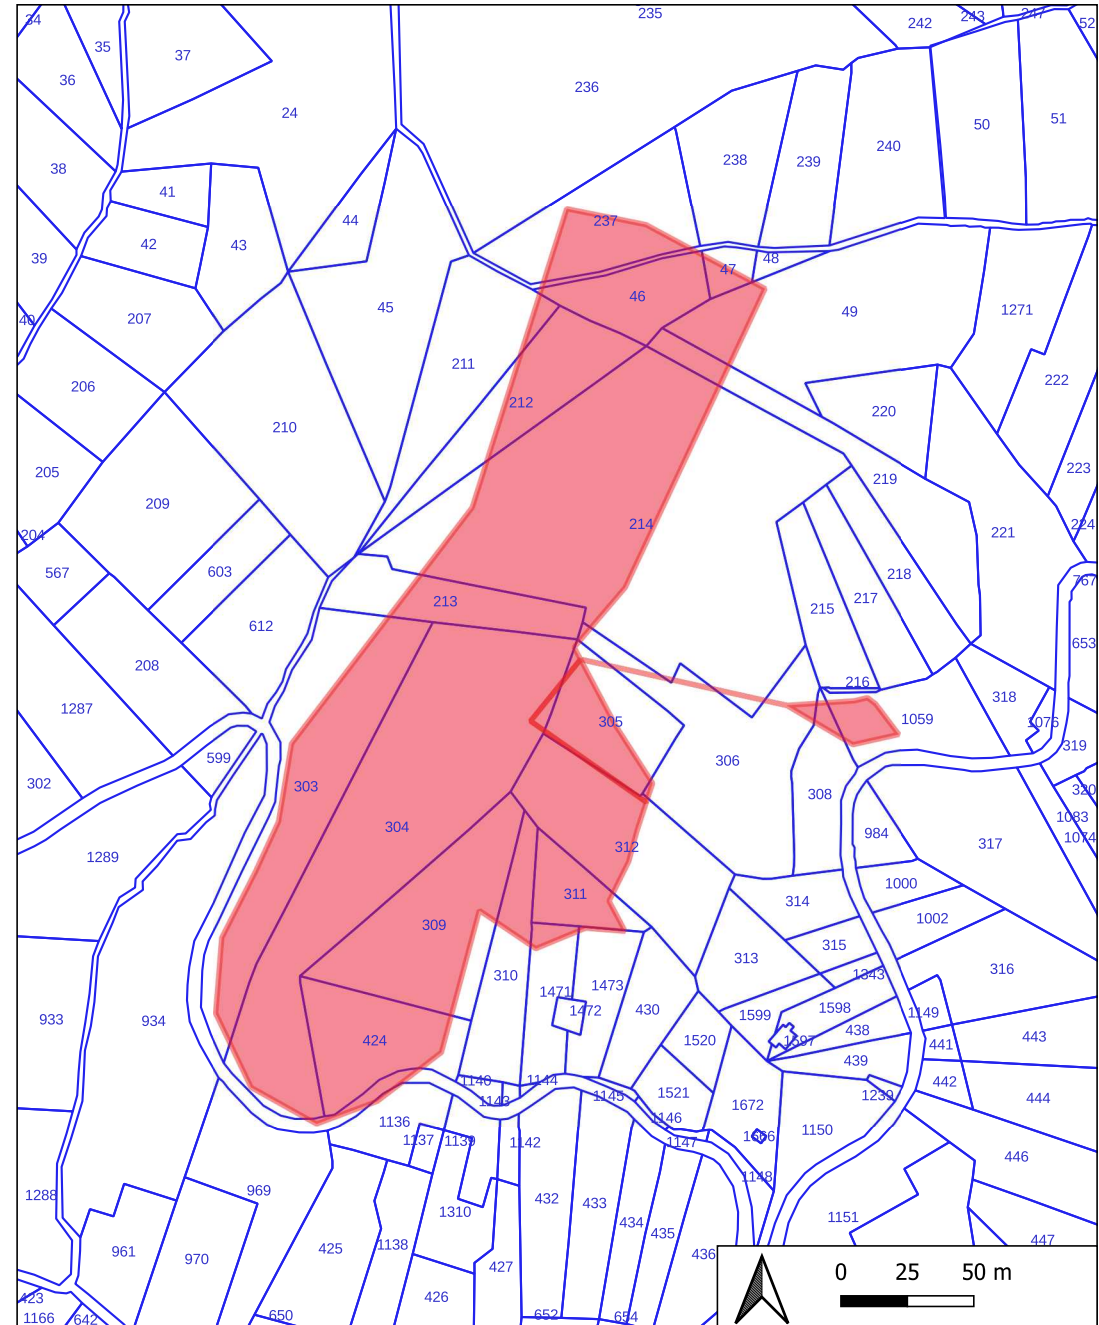

Evento del 25/08/2021 - Località Castagnara

INQUADRAMENTO SU CTR 1:25.000

INQUADRAMENTO SU CATASTALE

INQUADRAMENTO SU CTR 1:25.000

INQUADRAMENTO SU CATASTALE

INQUADRAMENTO SU CTR 1:25.000

INQUADRAMENTO SU CATASTALE

INQUADRAMENTO SU CTR 1:25.000

INQUADRAMENTO SU CATASTALE

Evento del 24/04/2021 - Località Monte Rasore

INQUADRAMENTO SU CTR 1:25.000

INQUADRAMENTO SU CATASTALE