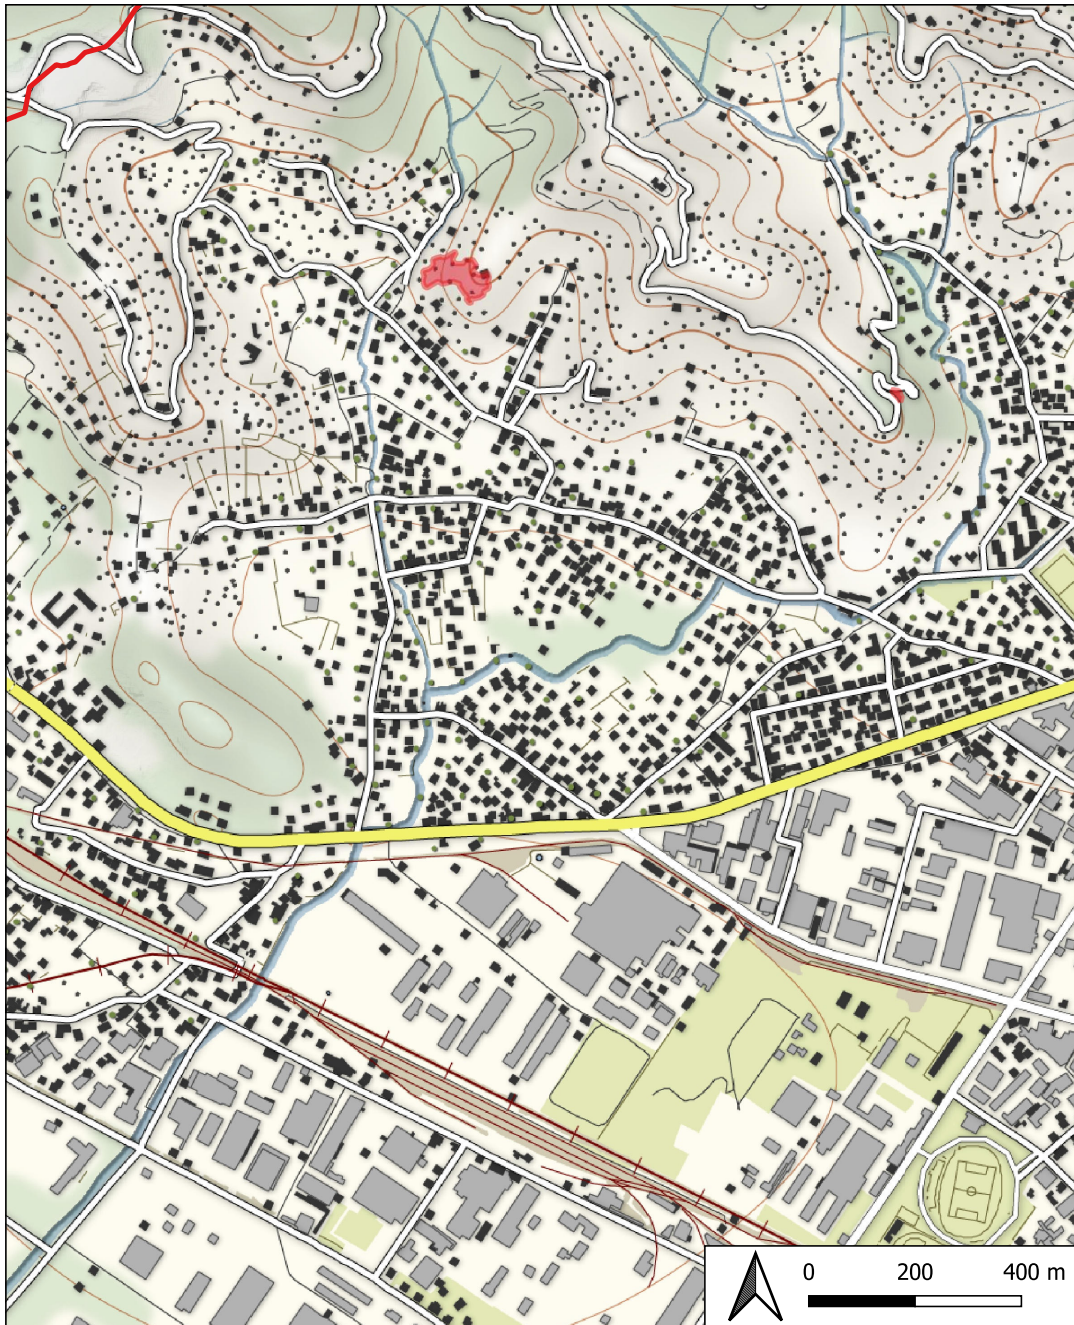

Evento del 25/08/2021 - Località Castagnara

INQUADRAMENTO SU CTR 1:25.000

INQUADRAMENTO SU CATASTALE

INQUADRAMENTO SU CTR 1:25.000

INQUADRAMENTO SU CATASTALE

INQUADRAMENTO SU CTR 1:25.000

INQUADRAMENTO SU CATASTALE

INQUADRAMENTO SU CTR 1:25.000

INQUADRAMENTO SU CATASTALE

Evento del 24/04/2021 - Località Monte Rasore

INQUADRAMENTO SU CTR 1:25.000

INQUADRAMENTO SU CATASTALE