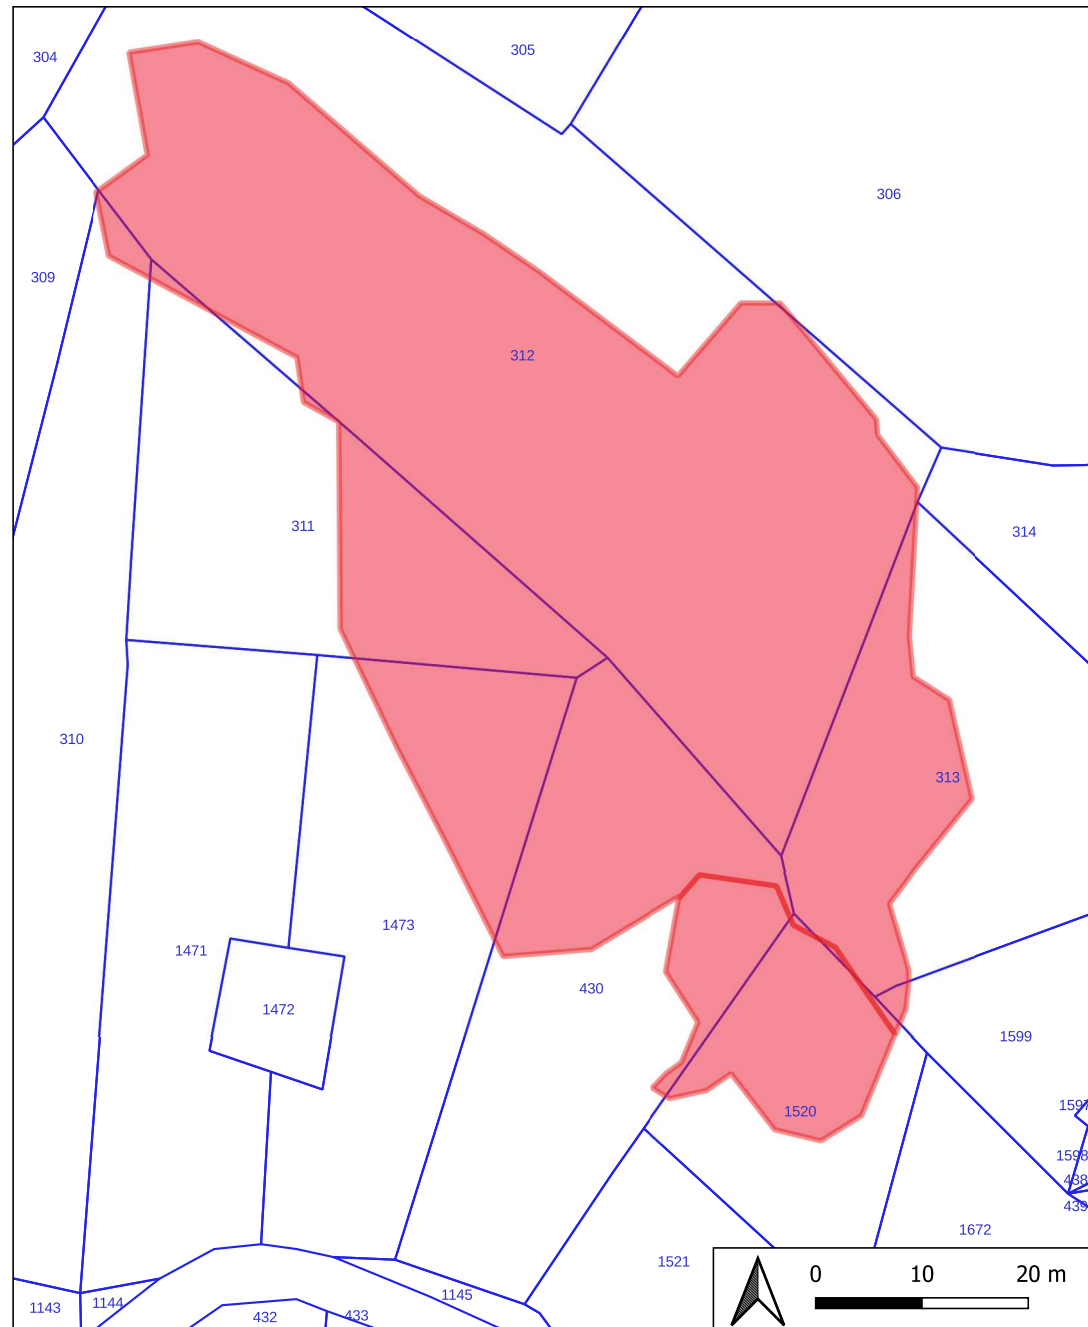

INQUADRAMENTO SU CTR 1:25.000

INQUADRAMENTO SU CATASTALE

Evento del 28/07/2020 - Località Vestito

INQUADRAMENTO SU CTR 1:25.000

INQUADRAMENTO SU CATASTALE

**Evento del 18/09/2020 - Località Forno**

INQUADRAMENTO SU CTR 1:25.000

INQUADRAMENTO SU CATASTALE

Evento del 10/10/2020 - Località Pianamaggio

INQUADRAMENTO SU CTR 1:25.000

INQUADRAMENTO SU CATASTALE