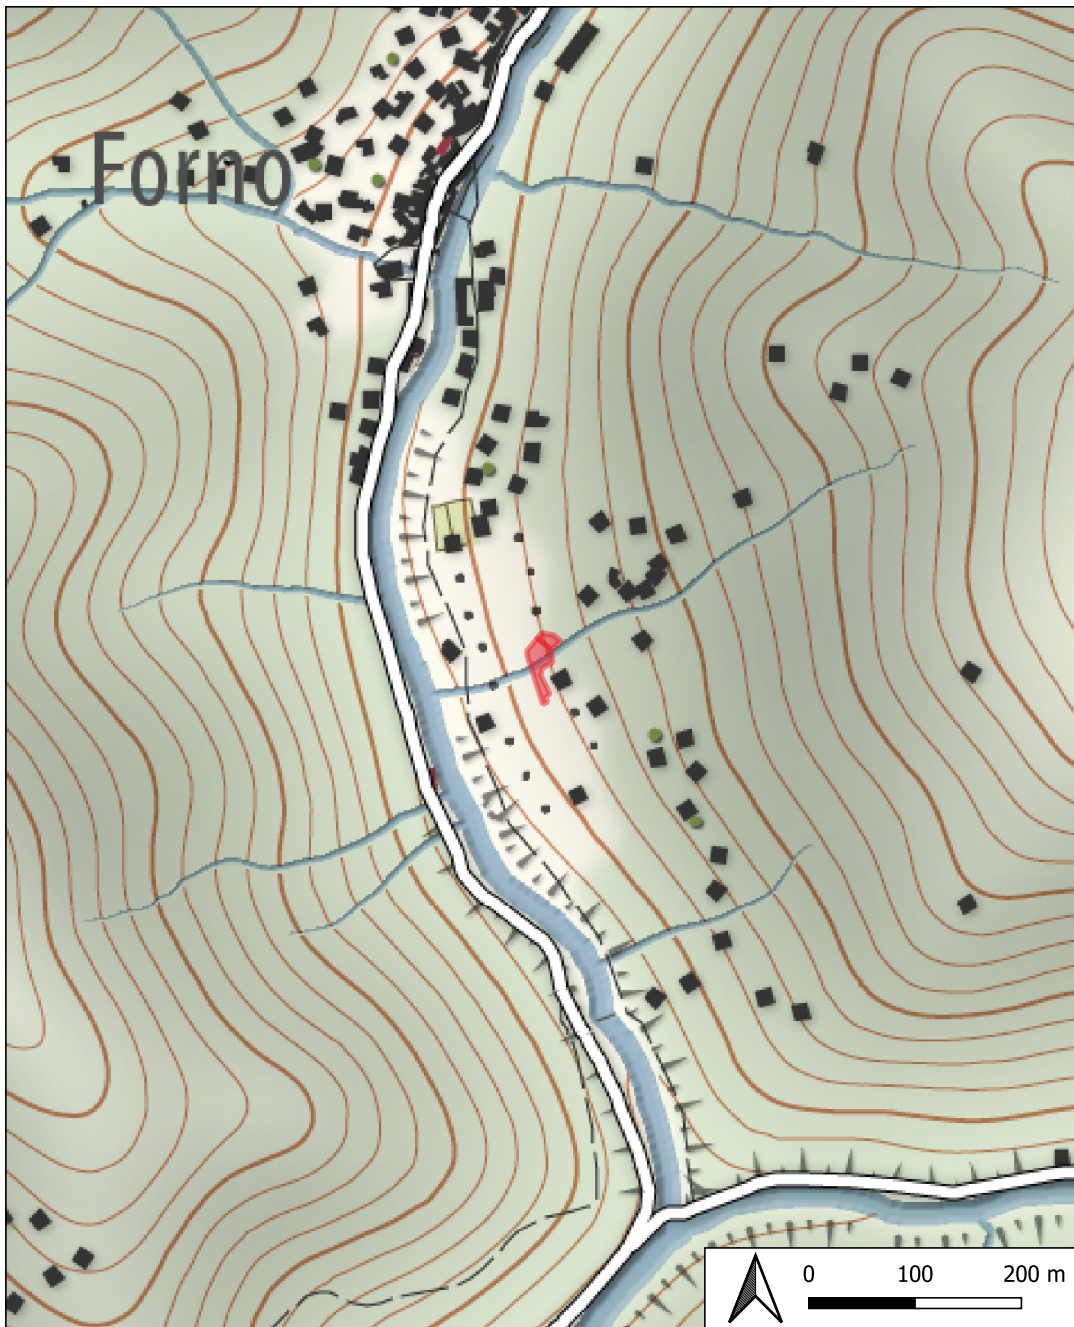

INQUADRAMENTO SU CTR 1:25.000

INQUADRAMENTO SU CATASTALE

Evento del 28/07/2020 - Località Vestito

INQUADRAMENTO SU CTR 1:25.000

INQUADRAMENTO SU CATASTALE

**Evento del 18/09/2020 - Località Forno**

INQUADRAMENTO SU CTR 1:25.000

INQUADRAMENTO SU CATASTALE

Evento del 10/10/2020 - Località Pianamaggio

INQUADRAMENTO SU CTR 1:25.000

INQUADRAMENTO SU CATASTALE