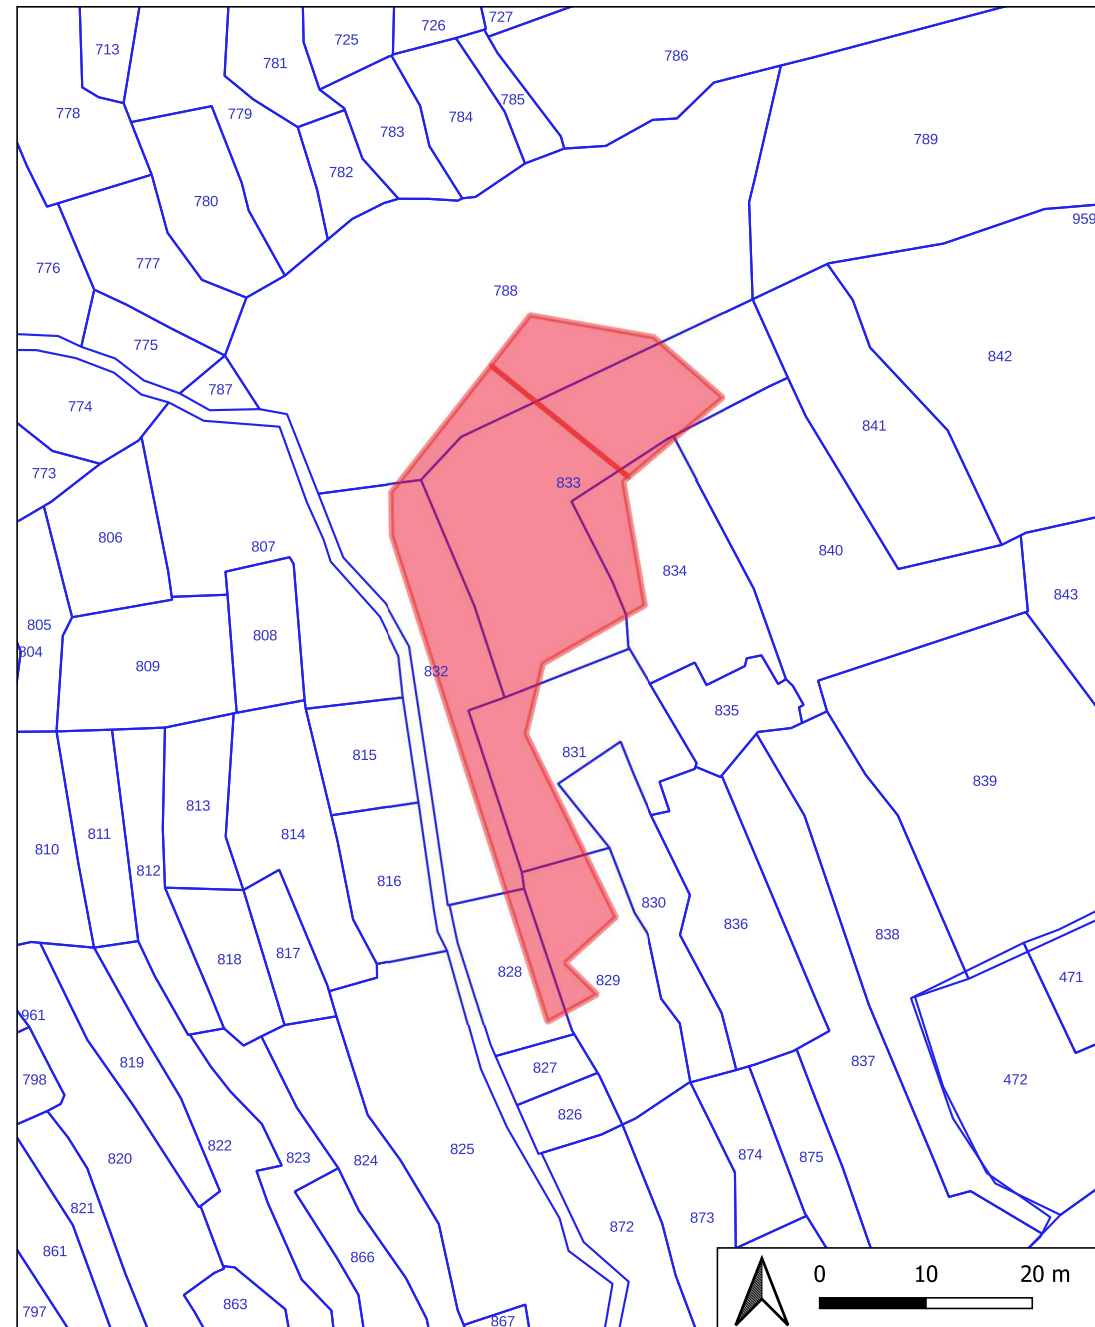

INQUADRAMENTO SU CTR 1:25.000

INQUADRAMENTO SU CATASTALE

Evento del 28/07/2020 - Località Vestito

INQUADRAMENTO SU CTR 1:25.000

INQUADRAMENTO SU CATASTALE

**Evento del 18/09/2020 - Località Forno**

INQUADRAMENTO SU CTR 1:25.000

INQUADRAMENTO SU CATASTALE

Evento del 10/10/2020 - Località Pianamaggio

INQUADRAMENTO SU CTR 1:25.000

INQUADRAMENTO SU CATASTALE