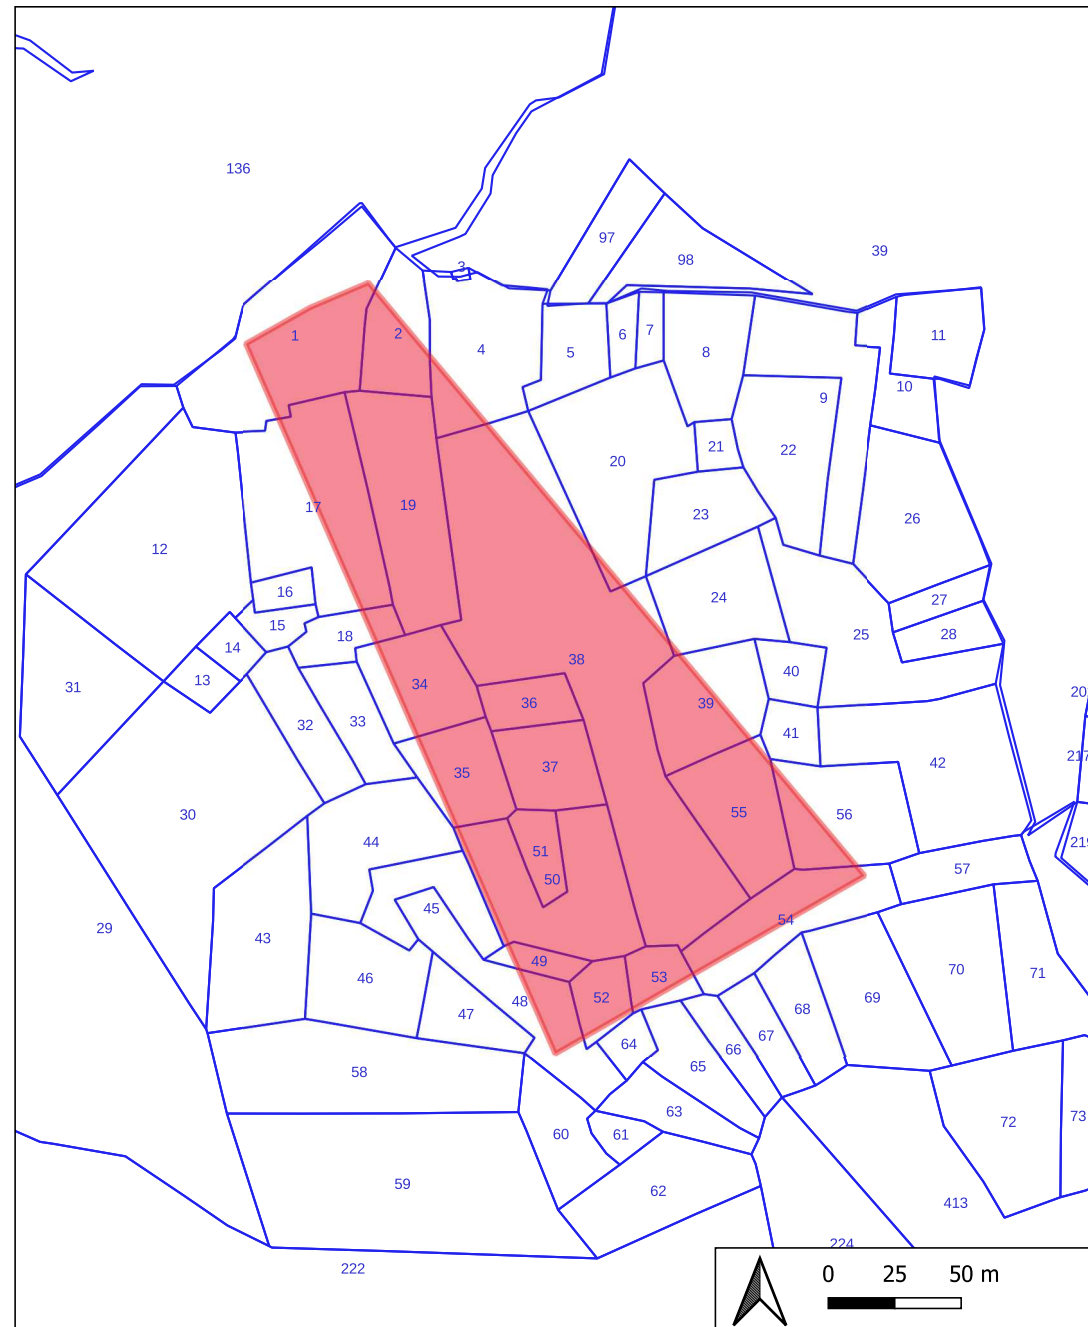

INQUADRAMENTO SU CTR 1:25.000

INQUADRAMENTO SU CATASTALE

INQUADRAMENTO SU CTR 1:25.000

INQUADRAMENTO SU CATASTALE

Evento del 15/04/2016 - Località Forno

INQUADRAMENTO SU CTR 1:25.000

INQUADRAMENTO SU CATASTALE

INQUADRAMENTO SU CTR 1:25.000

INQUADRAMENTO SU CATASTALE

INQUADRAMENTO SU CTR 1:25.000

INQUADRAMENTO SU CATASTALE