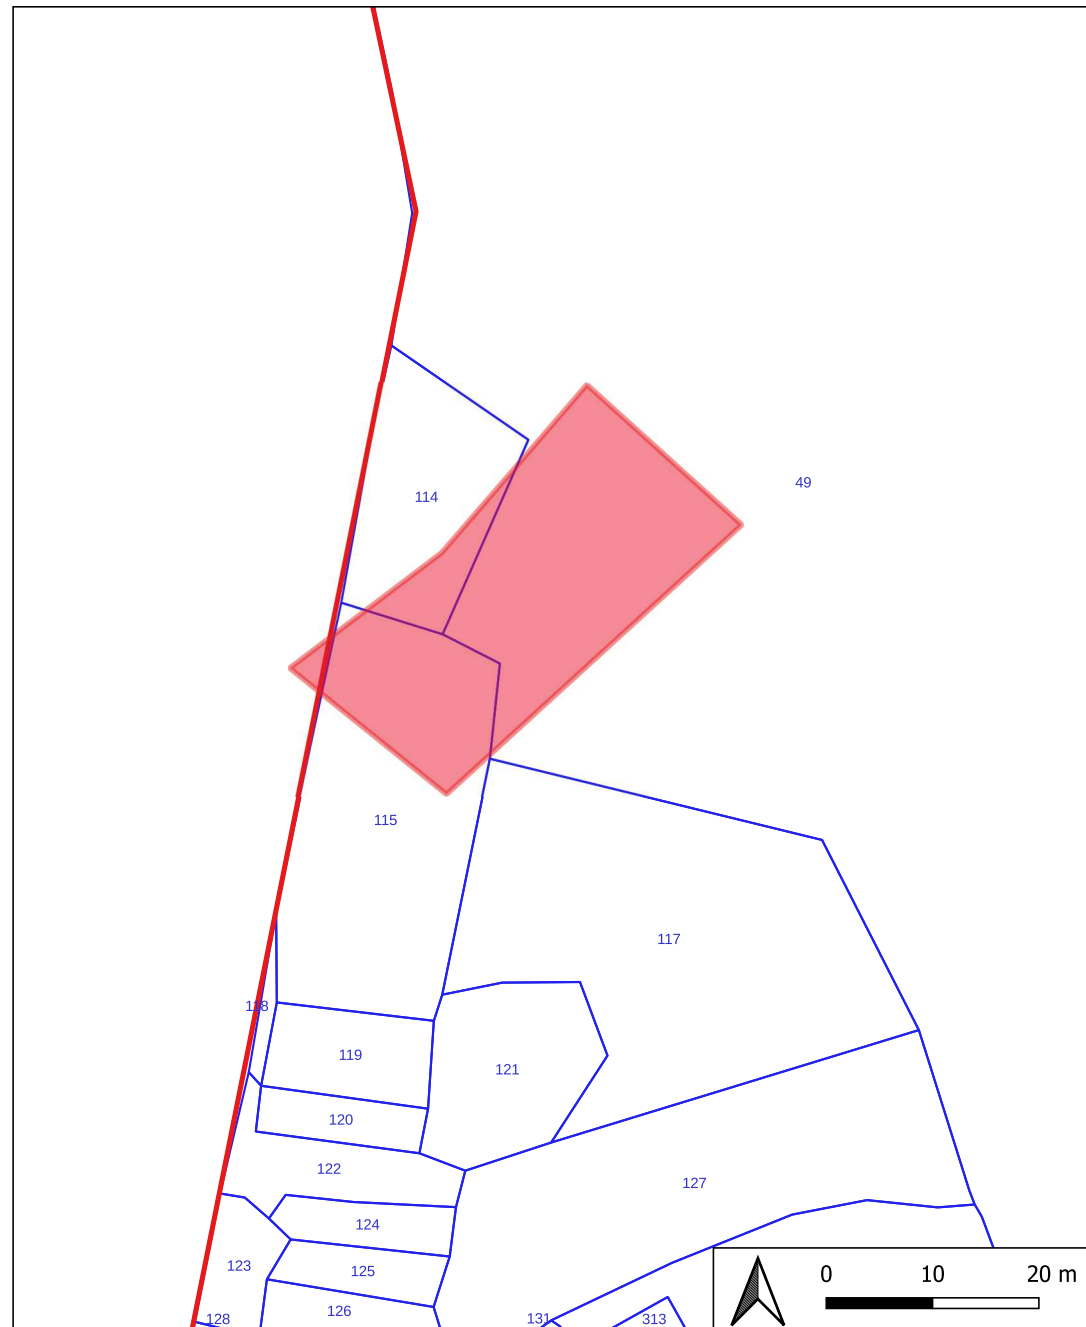

Evento del 07/03/2011 - Località Vergheto

INQUADRAMENTO SU CTR 1:25.000

INQUADRAMENTO SU CATASTALE

Evento del 16/10/2011 - Località Mirteto

INQUADRAMENTO SU CTR 1:25.000

INQUADRAMENTO SU CATASTALE

INQUADRAMENTO SU CTR 1:25.000

INQUADRAMENTO SU CATASTALE