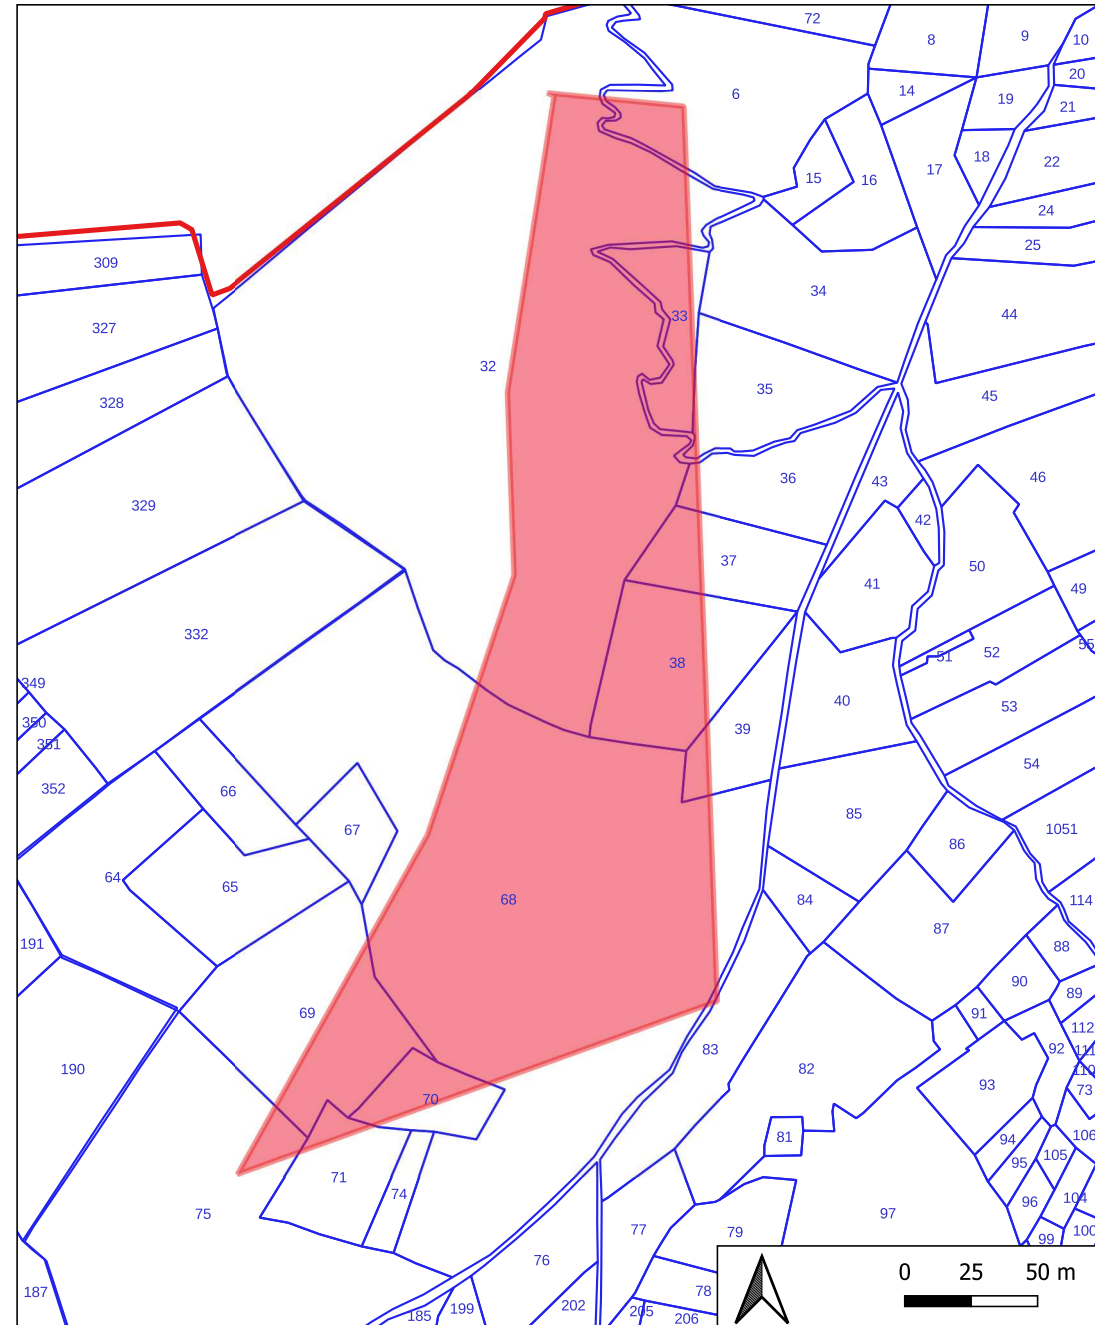

Evento del 07/03/2011 - Località Vergheto

INQUADRAMENTO SU CTR 1:25.000

INQUADRAMENTO SU CATASTALE

Evento del 16/10/2011 - Località Mirteto

INQUADRAMENTO SU CTR 1:25.000

INQUADRAMENTO SU CATASTALE

INQUADRAMENTO SU CTR 1:25.000

INQUADRAMENTO SU CATASTALE