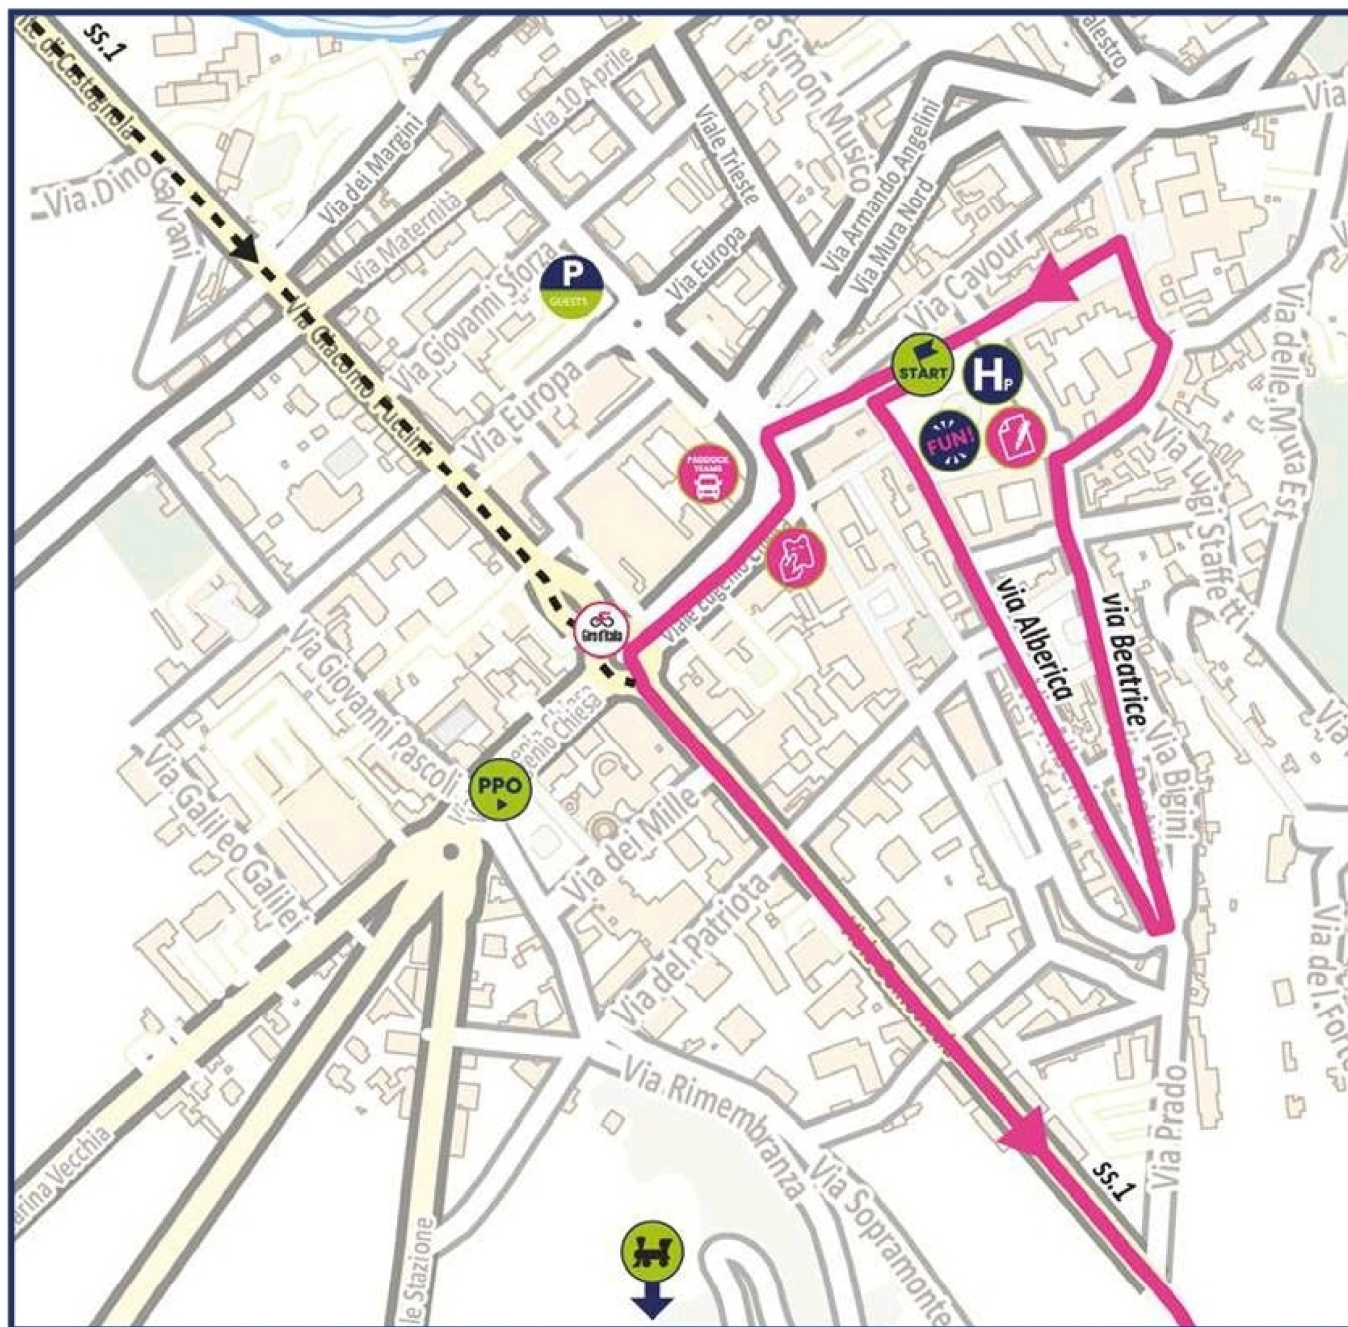

PLANIMETRIA DI MASSA

_ PLANIMETRY OF MASSA

PARTENZA_START
Piazza Aranci
H.13.25

PODIO FIRMA_SIGNATURE PODIUM
Piazza Aranci

HOSPITALITY_HOSPITALITY
Piazza Aranci

ACCREDITI_ACCREDITATION
viale Chiesa
H.9.20

TEAMS PADDOCK
viale Eugenio Chiesa
H.9.00

PARCHEGGIO OSPITI_GUEST PARKING
via Turati

GREEN FUN VILLAGE
Piazza Aranci
H.9.30

PPO
viale Eugenio Chiesa

STAZIONE FERROVIARIA_RAILWAY STATION
Stazione Massa Centro
Piazza Aranci
Distanza 1,6 km